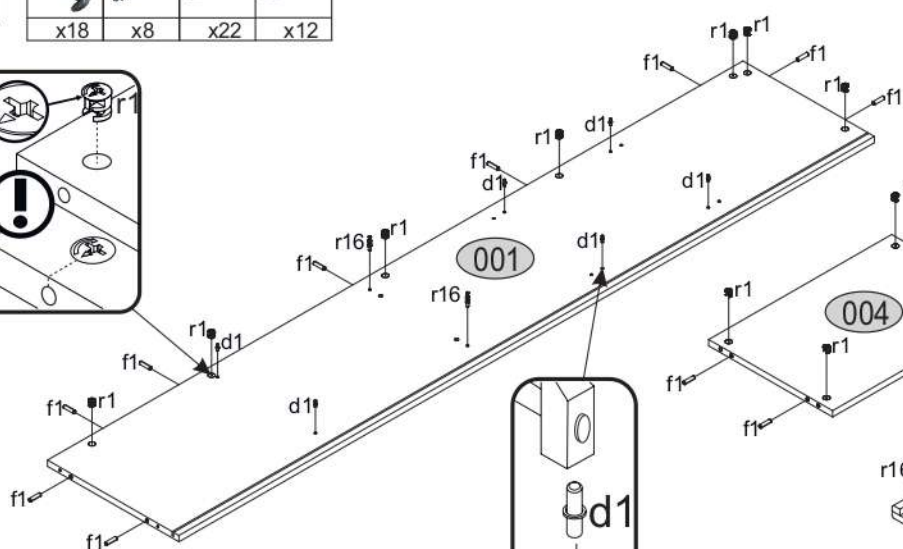

CONRAD 1D

KÓD	ROZMĚR				BALÍČEK
	2048	387	16	1	
001	2048	387	16	1	1/2
002	2048	387	16	1	1/2
003	445	895	16	1	2/2
004	539	365	16	1	1/2
005	539	365	16	3	1/2
008	573	410	16/32	1	1/2
009	573	410	16/32	1	1/2
011	2010	60	22	1	1/2
012	2010	60	22	1	1/2
014	1145	278	2,5	2	1/2
016	921	278	2,5	2	1/2
PŘÍSLUŠENSTVÍ				1	1/2

4x e1 Ø7x50 	22x f1 Ø8x30 	1x f3 	1x n14 
1x p17 Ø6x50 	22x p25 Ø3.5x16 	18x r1 15x12 	18x r16 Ø5x24 
18x s2 	1x z1 	2x p9 	8x p18 
3x a111 	3x b104 	1x c46 	12x l2 
2x n260.01 	12x d1 	4x k311.05 	6x e2 
10x s4 			

1

			
x18	x8	x22	x12

2

						
x10	x3	x6	x1	x2	x3	x6

L

R

3

4