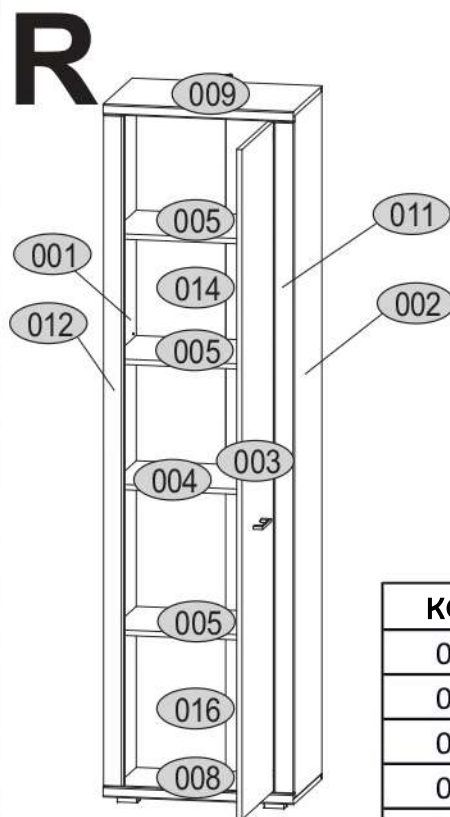

CONRAD 1D

KÓD	ROZMĚR				BALÍČEK
	2048	387	16	1	
001	2048	387	16	1	1/2
002	2048	387	16	1	1/2
003	445	895	16	1	2/2
004	539	365	16	1	1/2
005	539	365	16	3	1/2
008	573	410	16/32	1	1/2
009	573	410	16/32	1	1/2
011	2010	60	22	1	1/2
012	2010	60	22	1	1/2
014	1145	278	2,5	2	1/2
016	921	278	2,5	2	1/2
PŘÍSLUŠENSTVÍ				1	1/2

4x e1 Ø7x50 	22x f1 Ø8x30 	1x f3 	1x n14 
1x p17 Ø6x50 	22x p25 Ø3.5x16 	18x r1 15x12 	18x r16 Ø5x24 
18x s2 	1x z1 	2x p9 	8x p18 
3x a111 	3x b104 	1x c46 	12x l2 
2x n260.01 	12x d1 	4x k311.05 	6x e2 
10x s4 			

1

			
x18	x8	x22	x12

2

						
x10	x3	x6	x1	x2	x3	x6

L

R

3

4

5

6

7

8

9

10

R

L