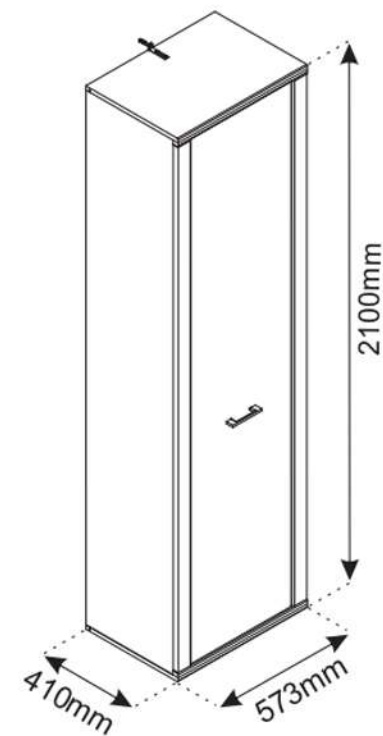

CONRAD 1D

KÓD	ROZMĚR				BALÍČEK
	2048	387	16	1	
001	2048	387	16	1	1/2
002	2048	387	16	1	1/2
003	445	895	16	1	2/2
004	539	365	16	1	1/2
005	539	365	16	3	1/2
008	573	410	16/32	1	1/2
009	573	410	16/32	1	1/2
011	2010	60	22	1	1/2
012	2010	60	22	1	1/2
014	1145	278	2,5	2	1/2
016	921	278	2,5	2	1/2
PŘÍSLUŠENSTVÍ				1	1/2

4x e1 Ø7x50 	22x f1 Ø8x30 	1x f3 	1x n14 
1x p17 Ø6x50 	22x p25 Ø3.5x16 	18x r1 15x12 	18x r16 Ø5x24 
18x s2 	1x z1 	2x p9 	8x p18 
3x a111 	3x b104 	1x c46 	12x l2 
2x n260.01 	12x d1 	4x k311.05 	6x e2 
10x s4 			

1

			
x18	x8	x22	x12

2

						
x10	x3	x6	x1	x2	x3	x6

L

R

3

4