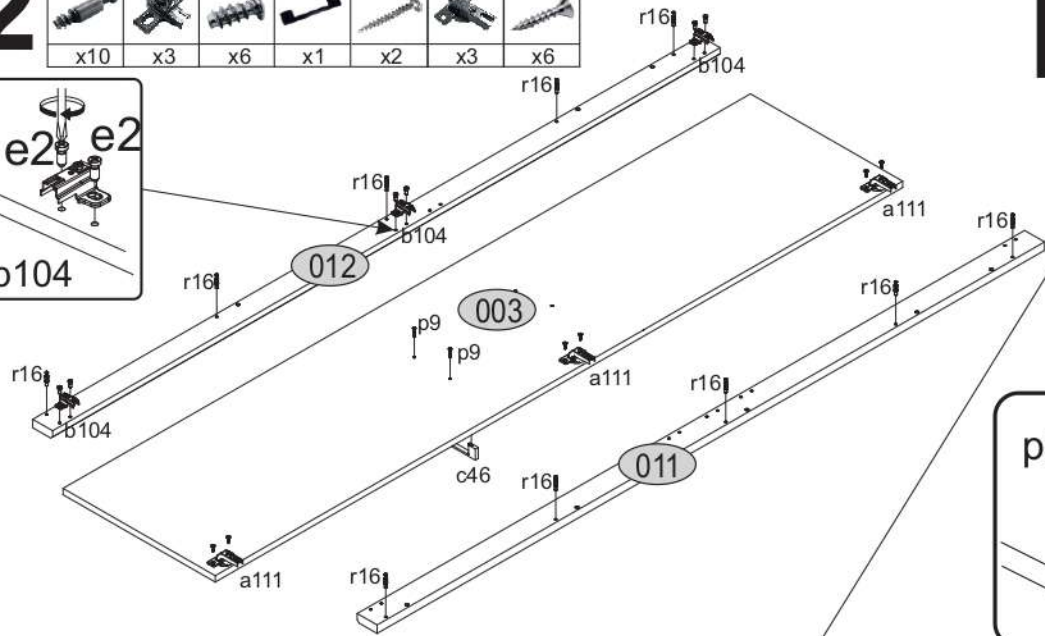

CONRAD 1D

KÓD	ROZMĚR				BALÍČEK
	2048	387	16	1	
001	2048	387	16	1	1/2
002	2048	387	16	1	1/2
003	445	895	16	1	2/2
004	539	365	16	1	1/2
005	539	365	16	3	1/2
008	573	410	16/32	1	1/2
009	573	410	16/32	1	1/2
011	2010	60	22	1	1/2
012	2010	60	22	1	1/2
014	1145	278	2,5	2	1/2
016	921	278	2,5	2	1/2
PŘÍSLUŠENSTVÍ				1	1/2

4x e1 Ø7x50 	22x f1 Ø8x30 	1x f3 	1x n14 
1x p17 Ø6x50 	22x p25 Ø3.5x16 	18x r1 15x12 	18x r16 Ø5x24 
18x s2 	1x z1 	2x p9 	8x p18 
3x a111 	3x b104 	1x c46 	12x l2 
2x n260.01 	12x d1 	4x k311.05 	6x e2 
10x s4 			

1

			
x18	x8	x22	x12

2

						
x10	x3	x6	x1	x2	x3	x6

L

R

3

4