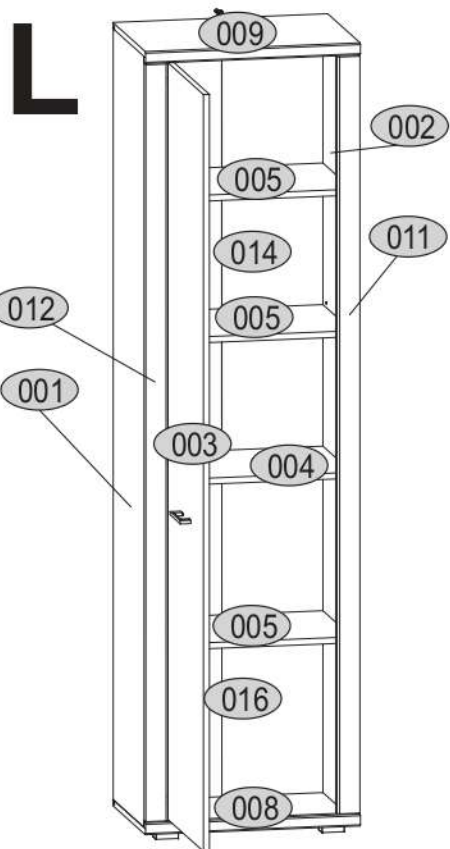

CONRAD 1D

KÓD	ROZMĚR				BALÍČEK
	2048	387	16	1	
001	2048	387	16	1	1/2
002	2048	387	16	1	1/2
003	445	895	16	1	2/2
004	539	365	16	1	1/2
005	539	365	16	3	1/2
008	573	410	16/32	1	1/2
009	573	410	16/32	1	1/2
011	2010	60	22	1	1/2
012	2010	60	22	1	1/2
014	1145	278	2,5	2	1/2
016	921	278	2,5	2	1/2
PŘÍSLUŠENSTVÍ				1	1/2

4x e1 Ø7x50 	22x f1 Ø8x30 	1x f3 	1x n14 
1x p17 Ø6x50 	22x p25 Ø3.5x16 	18x r1 15x12 	18x r16 Ø5x24 
18x s2 	1x z1 	2x p9 	8x p18 
3x a111 	3x b104 	1x c46 	12x l2 
2x n260.01 	12x d1 	4x k311.05 	6x e2 
10x s4 			

1

			
x18	x8	x22	x12

2

						
x10	x3	x6	x1	x2	x3	x6

L

R

3

4

5

6

7

8

9

10

R

L