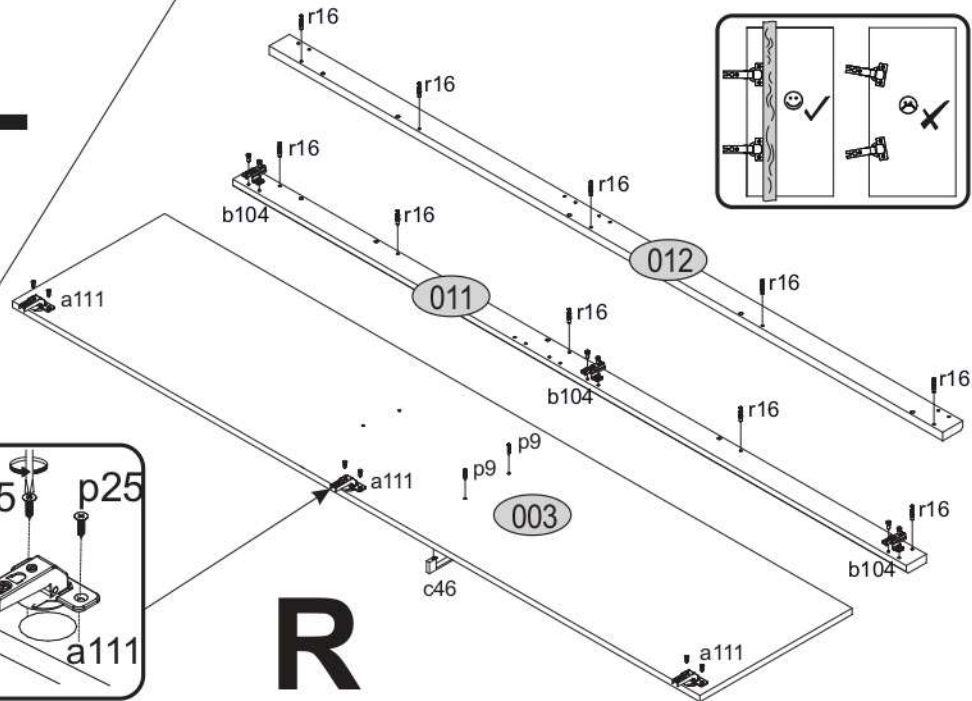

CONRAD 1D

KÓD	ROZMĚR				BALÍČEK
	2048	387	16	1	
001	2048	387	16	1	1/2
002	2048	387	16	1	1/2
003	445	895	16	1	2/2
004	539	365	16	1	1/2
005	539	365	16	3	1/2
008	573	410	16/32	1	1/2
009	573	410	16/32	1	1/2
011	2010	60	22	1	1/2
012	2010	60	22	1	1/2
014	1145	278	2,5	2	1/2
016	921	278	2,5	2	1/2
PŘÍSLUŠENSTVÍ				1	1/2

4x e1 Ø7x50 	22x f1 Ø8x30 	1x f3 	1x n14 
1x p17 Ø6x50 	22x p25 Ø3.5x16 	18x r1 15x12 	18x r16 Ø5x24 
18x s2 	1x z1 	2x p9 	8x p18 
3x a111 	3x b104 	1x c46 	12x l2 
2x n260.01 	12x d1 	4x k311.05 	6x e2 
10x s4 			

1

			
x18	x8	x22	x12

2

						
x10	x3	x6	x1	x2	x3	x6

L

R

3

4