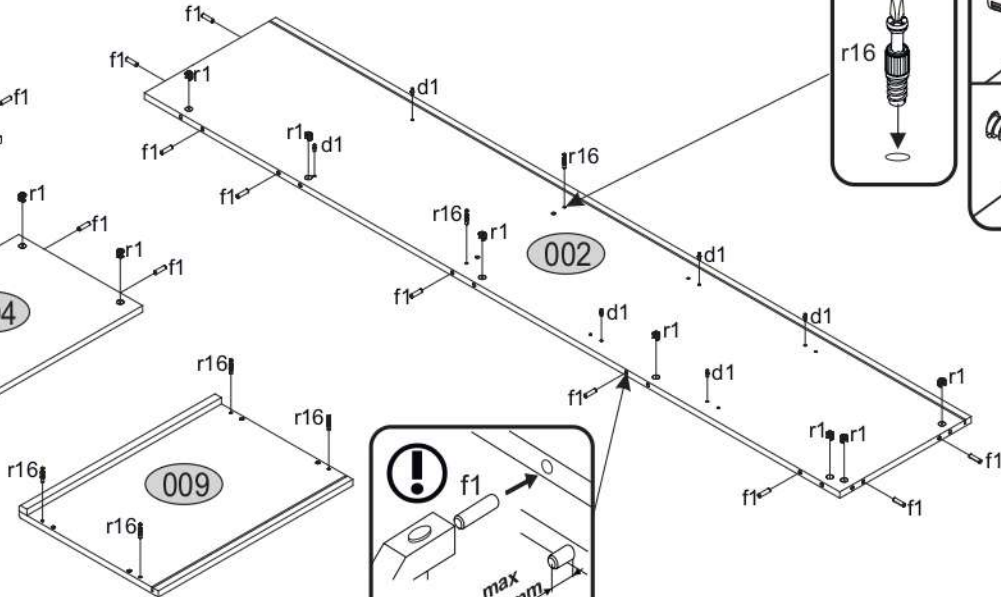

CONRAD 1D

KÓD	ROZMĚR				BALÍČEK
	2048	387	16	1	
001	2048	387	16	1	1/2
002	2048	387	16	1	1/2
003	445	895	16	1	2/2
004	539	365	16	1	1/2
005	539	365	16	3	1/2
008	573	410	16/32	1	1/2
009	573	410	16/32	1	1/2
011	2010	60	22	1	1/2
012	2010	60	22	1	1/2
014	1145	278	2,5	2	1/2
016	921	278	2,5	2	1/2
PŘÍSLUŠENSTVÍ				1	1/2

4x e1 Ø7x50 	22x f1 Ø8x30 	1x f3 	1x n14 
1x p17 Ø6x50 	22x p25 Ø3.5x16 	18x r1 15x12 	18x r16 Ø5x24 
18x s2 	1x z1 	2x p9 	8x p18 
3x a111 	3x b104 	1x c46 	12x l2 
2x n260.01 	12x d1 	4x k311.05 	6x e2 
10x s4 			

1

			
x18	x8	x22	x12

2

						
x10	x3	x6	x1	x2	x3	x6

L

R

3

4